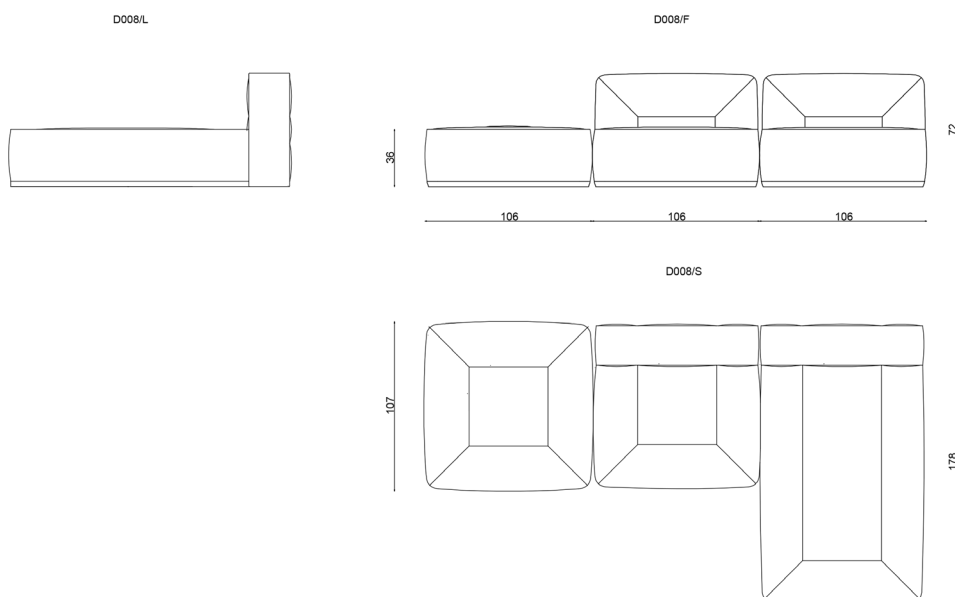

Designer: Antonella Surico
Type : **SOFA**
Collection: **Oltreforma**
Production year: 2020

Designer: Antonella Surico
Tipologia: Divani
Collezione: Oltreforma
Anno di produzione: 2020

La struttura interna è composta da massello di abete e legno multistrato.
L'imbottitura è in poliesteri a quote differenziate, fodera interna in fibra di poliesteri e poliammide.
Il rivestimento, nei tessuti di collezione, non è sfoderabile.

Seat area: differentiated stress resistant expanded polyurethane and polyester fibre.

Internal frame: spruce heartwood and multilayer wood

Feet: black polypropylene screwed to the frame.

Upholstery: removable, available in one or several coordinated colours